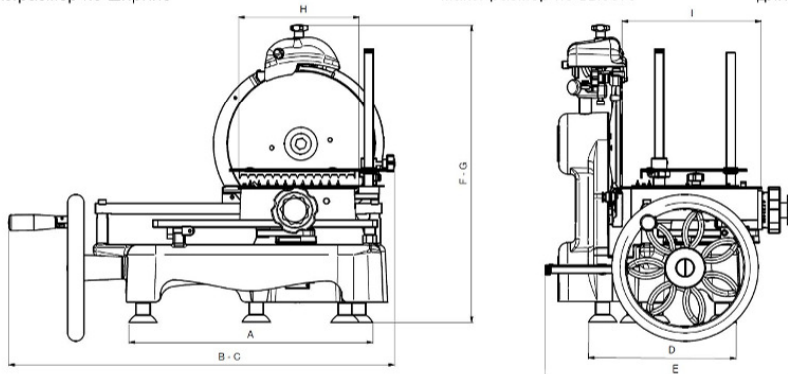

• Dimensioni • Sizes • Dimensões • Abmessung • Dimensiones • Размеры

	250/21
A	415
B	660
C	660
D	250
E	430
F	510
G	510
H	205
I	235

- **A** Distanza piedini
  Feet distance
  Distance pieds
  Fußabstand
  Distancia pies
  расстояние между ножек
- **B** Ingombro di taglio
  Footprint cut
  Distance coupe
  Schneideentfernung
  Distancia de corte
  размер режущей части
- **C** Ingombro massimo inizio/fine corsa
  Max. distance beginning/end movement
  Max. distance début/fin mouvement
  Max. Distanz zwischen An- und Endlauf
  Distancia máxima inicio/fin recorrido carro
  макс. размер начало/окончание пробега
- **D** Distanza piedini
  Feet distance
  Distance pieds
  Fußabstand
  Distancia pies
  расстояние между ножек
- **E** Ingombro massimo in larghezza
  Max. width distance
  Max. distance en largeur
  Totale Breite
  Distancia máxima largo
  макс.размер по ширине
- **F** Altezza
  Height
  Hauteur
  Höhe
  Altura
  высота
- **G** Ingombro massimo in altezza
  Max. height distance
  Max. distance en hauteur
  Totale Höhe
  Distancia máxima en altura
  макс. размер по высоте
- **H** Lunghezza piatto
  Table length
  Longueur plateau
  Plattenlänge
  Longitud plato
  длина тарелки
- **I** Larghezza piatto
  Table width
  Largeur plateau
  Plattenbreite
  Larghezza/Ancho
  ширина тарелки

Modello Model Modèle Modell Modelo Модель	Lama Blade Lame Messer lama Нож	Corsa carrello Carriage movement Course chariot Schlitten Lauf Recorrido carro Движение тележки	Regolatore taglio Thickness adjuster Régulation coupe Schnittstärkerregler Regulador corte Регулировка резки	Capacità di taglio Cut's capacity Capacité de coupe Schneidefähigkeit Capacidad corte Размер резки	Peso netto Net weight Poids net Nettogewicht Peso neto Вес нетто
250/21	Ø 250	mm 230	mm 0 - 1.5	Ø mm 180 □ mm 180x210	kg 29

NOAW s.r.l.

Via Colombera, 27 - 21048 SOLBIATE ARNO (VA)

Tel. 0331/219.723 - Fax 0331/216.197 - P. IVA 00616220125 • E-mail: noaw@noaw.it - www.noaw.it - www.noawsrl.com